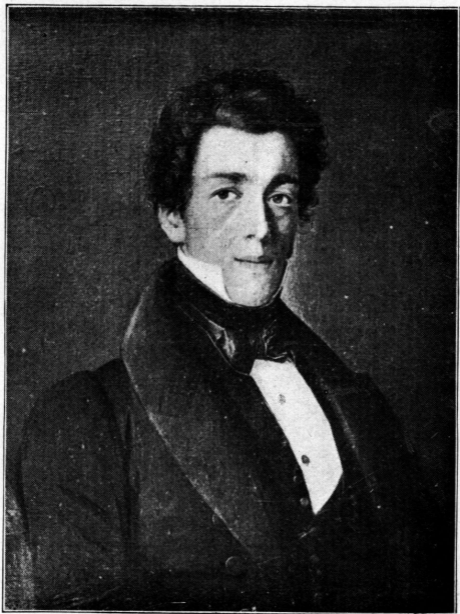

Charles-Louis-Frédéric de Tribolet-Hardy
Maire des Brenets, Châtelain du Landeron,
Membre du Tribunal souverain
1802 - 1892