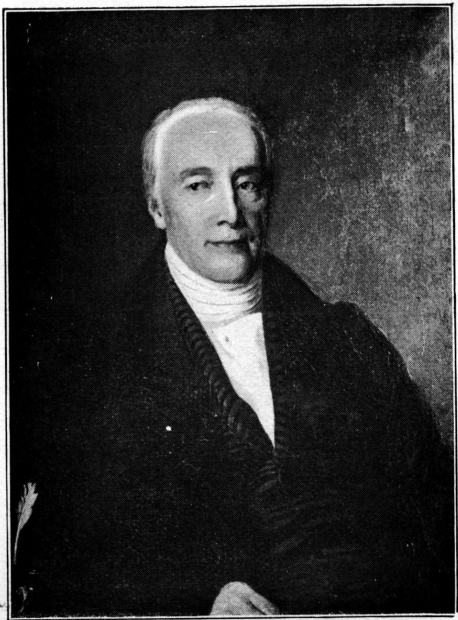

Denis de Rougemont du Lœwenberg
1759 - 1839

Frédéric de Rougemont
Député à la Diète, conseiller d'État
1808 - 1876

Henri de Rougemont
Pasteur et professeur de théologie
1839 - 1900

Albert-Louis Roulet
Docteur et Conseiller d'État
1841 - 1886