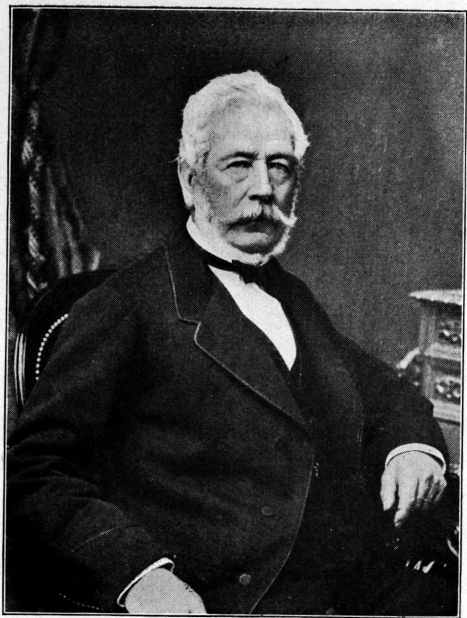

Comte Frédéric de Pourtalès-Mettlen
Colonel
1799 - 1882