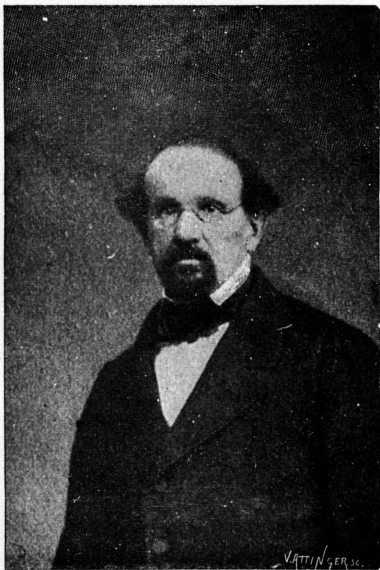

Frédéric de Perrot
Maréchal des logis, Hussard français en 1807
1785 - 1842

Auguste Charles François de Perrot
Maire de Neuchâtel
1787 - 1863

Frédéric de Perrot, maître-bourgeois

1791 - 1869

Perrain de M...

Charles Henri de Perrot
1793 - 1856

Frédéric de Perrot, chef de fabrique
1819 - 1875

Frédéric de Perrot, avocat
1820 - 1865

François de Perrot, chef de fabrique
1824 - 1875

Henri de Perrot, pasteur
1836

Louis de Perrot, colonel d'artillerie
1825

Ferdinand-Olivier Petitpierre, pasteur
1722 - 1790

Louis-Frédéric Petitpierre, pasteur
1712 - 1787

Gonzalve Petitpierre, publiciste
1805 - 1870

Jules Philippin
Avocat, conseiller d'État, colonel
1812 - 1882

Jacques-Louis de Pourtalès
Fondateur de l'Hôpital
1722 - 1814

Comte Louis de Pourtalès

Conseiller d'État, maire de Boudevilliers, colonel
1773 - 1848

Comte Louis-Auguste de Pourtalès
Maire de Cortailod
1796 - 1870