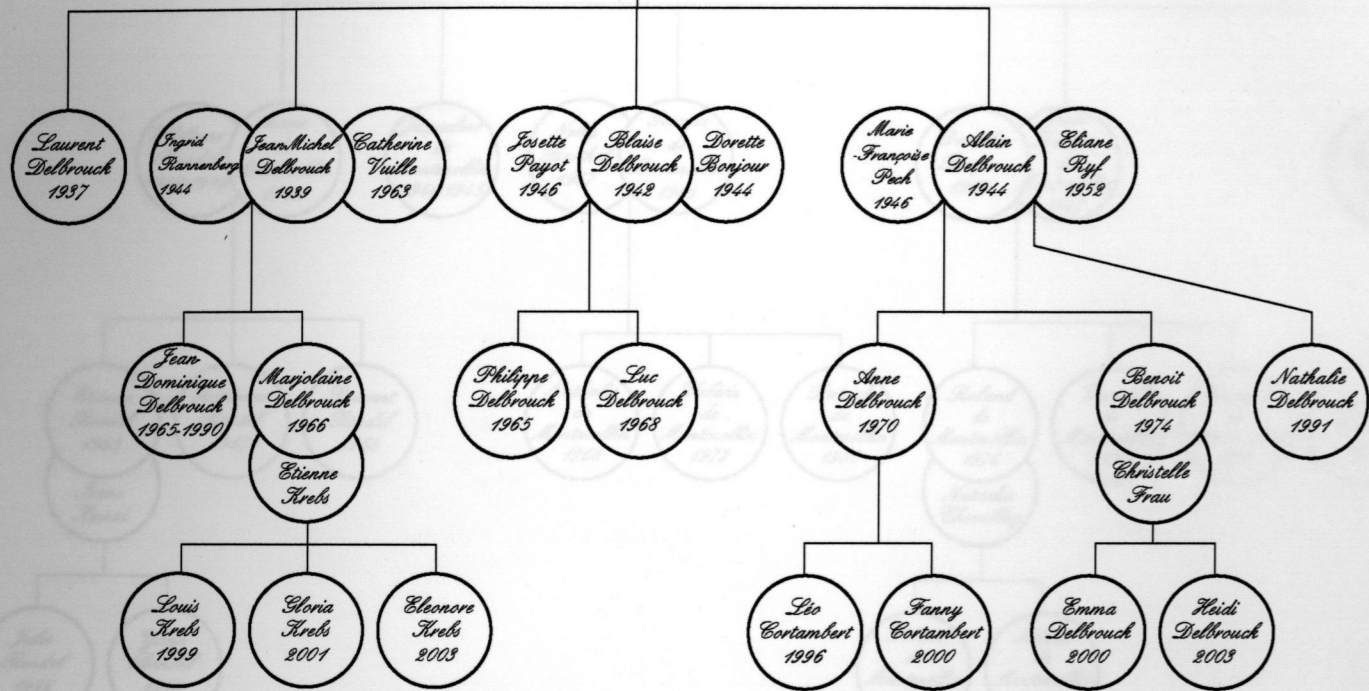

Dans ce tableau seule la descendance "Montmollin-mâle" est suivie.

NB: les "Montmollin d'Amérique" descendent eux de Louis de Montmollin 1683-1750 allié Salomé Gaudot 1694-1744.

Marquerite
Rose
dite "Maggie"
de Montmollin
1886-1983

Hans
Rychner
1882-1946

A

Madeleine
Rychner
1910-1982

Gilbert
Delbrouck
1908-1986

Mario-Lise
Rychner
1912-1989

Valentine
Lombard
1915

Jean
Rychner
1916-1989

Maurice
Robert
1914-2002